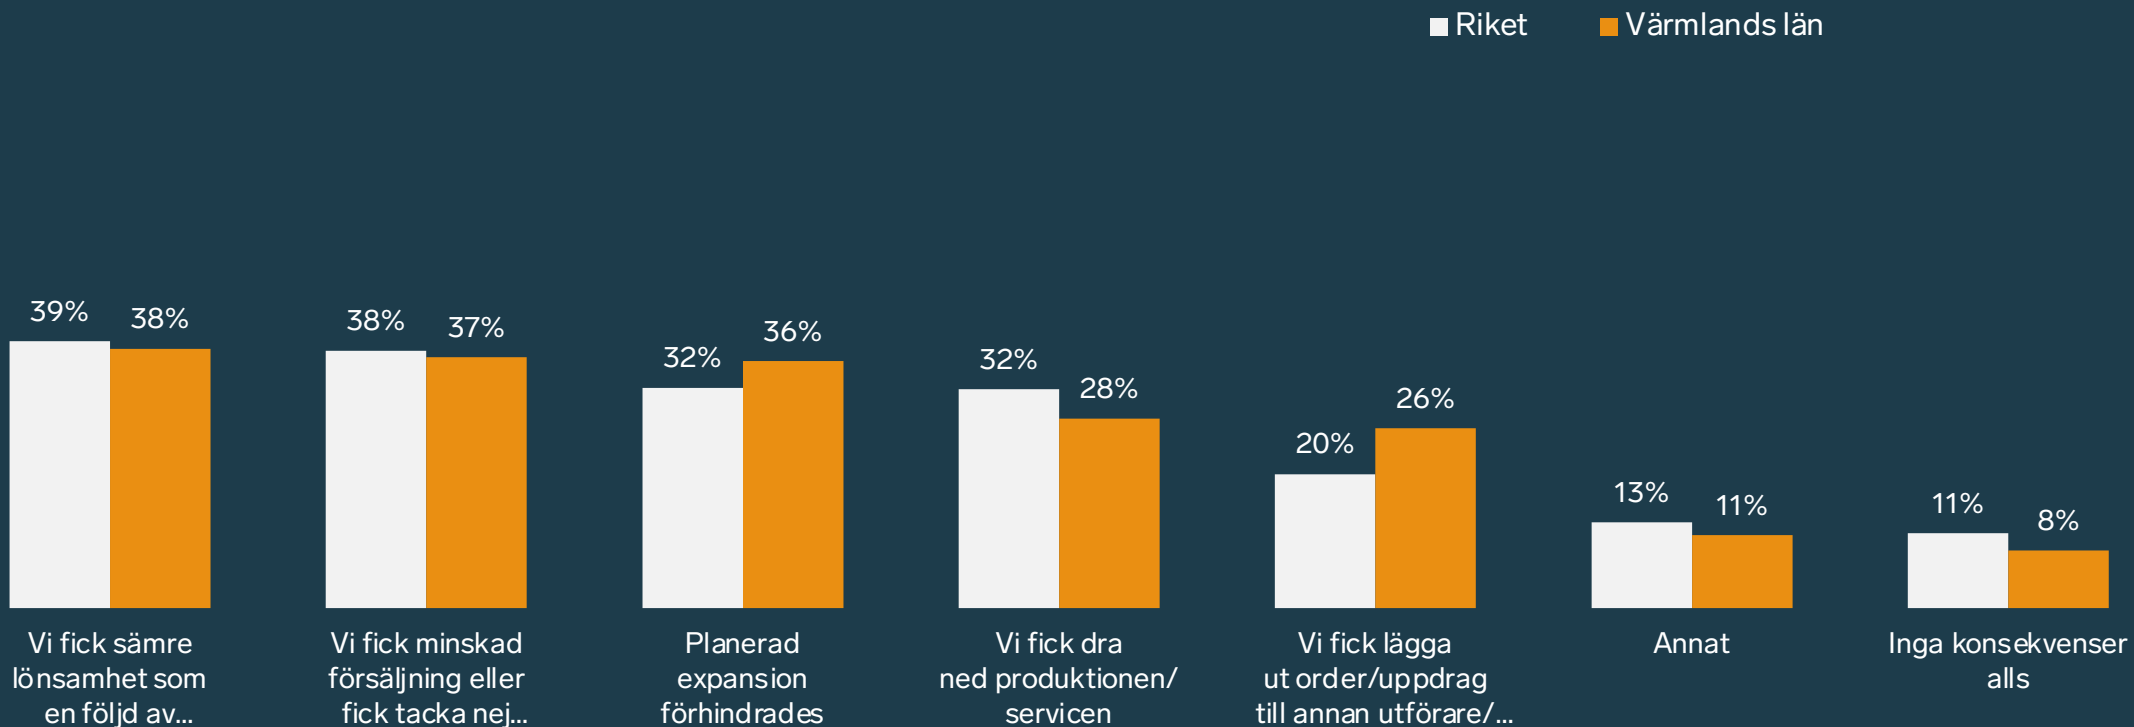

Rekryteringsenkäten 2023

Värmlands län

Rekryteringsförsök senaste 6 månaderna

Försökt vs lyckats rekrytera i Värmlands län

Andelen misslyckade rekryteringsförsök är 18%

Eftersökta utbildningsnivåer

Konsekvenser för företaget pga rekryteringssvårigheter