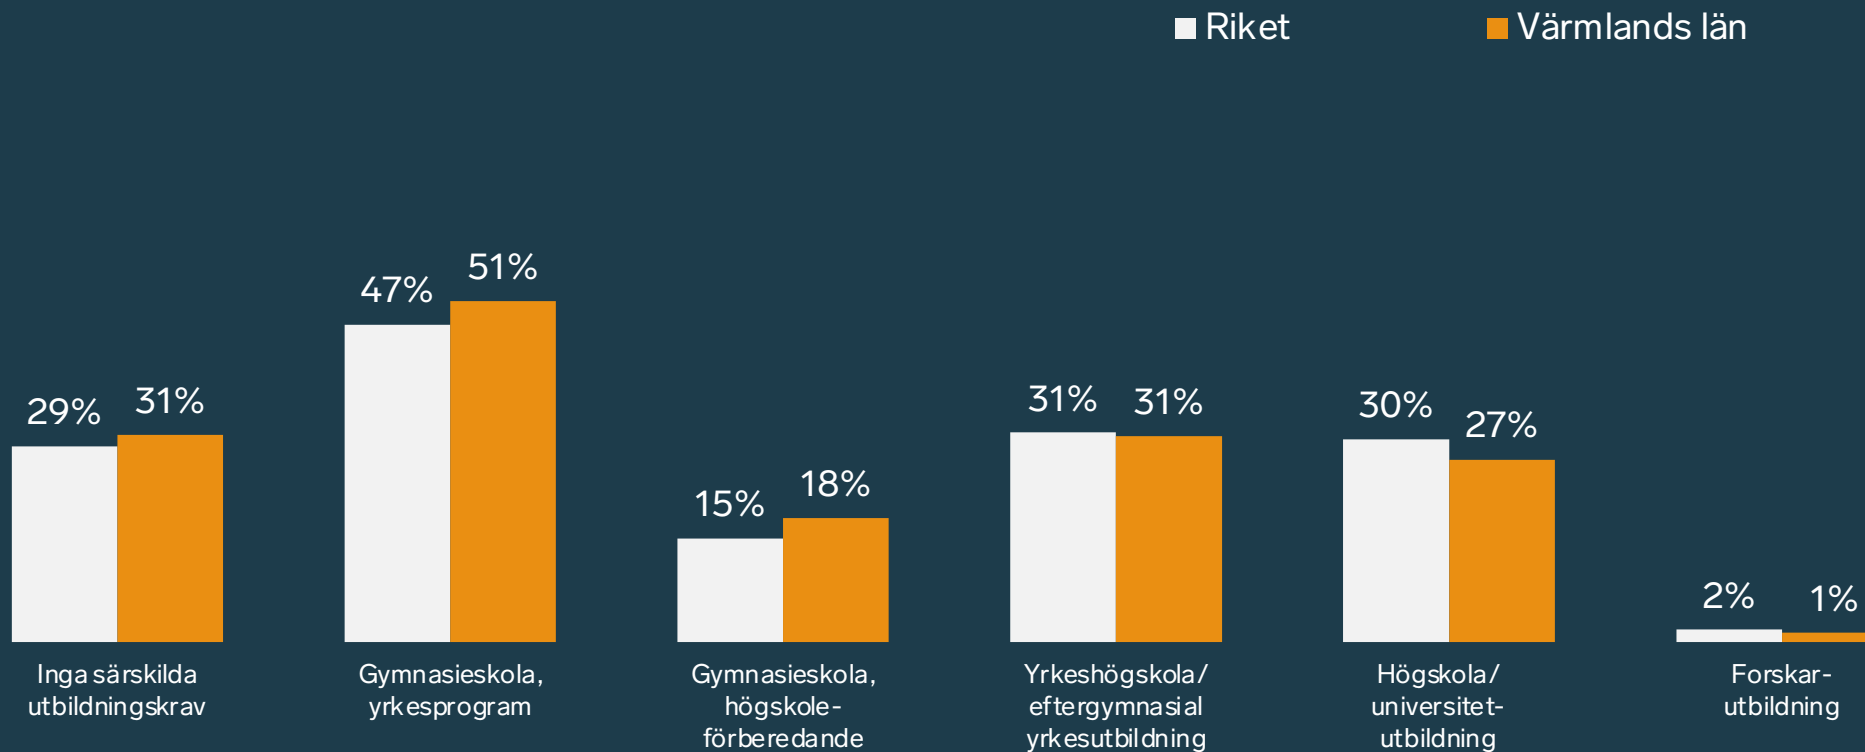

Rekryteringsenkäten 2023

Värmlands län

Rekryteringsförsök senaste 6 månaderna

Försökt vs lyckats rekrytera i Värmlands län

Andelen misslyckade rekryteringsförsök är 18%

Eftersökta utbildningsnivåer

Konsekvenser för företaget pga rekryteringssvårigheter