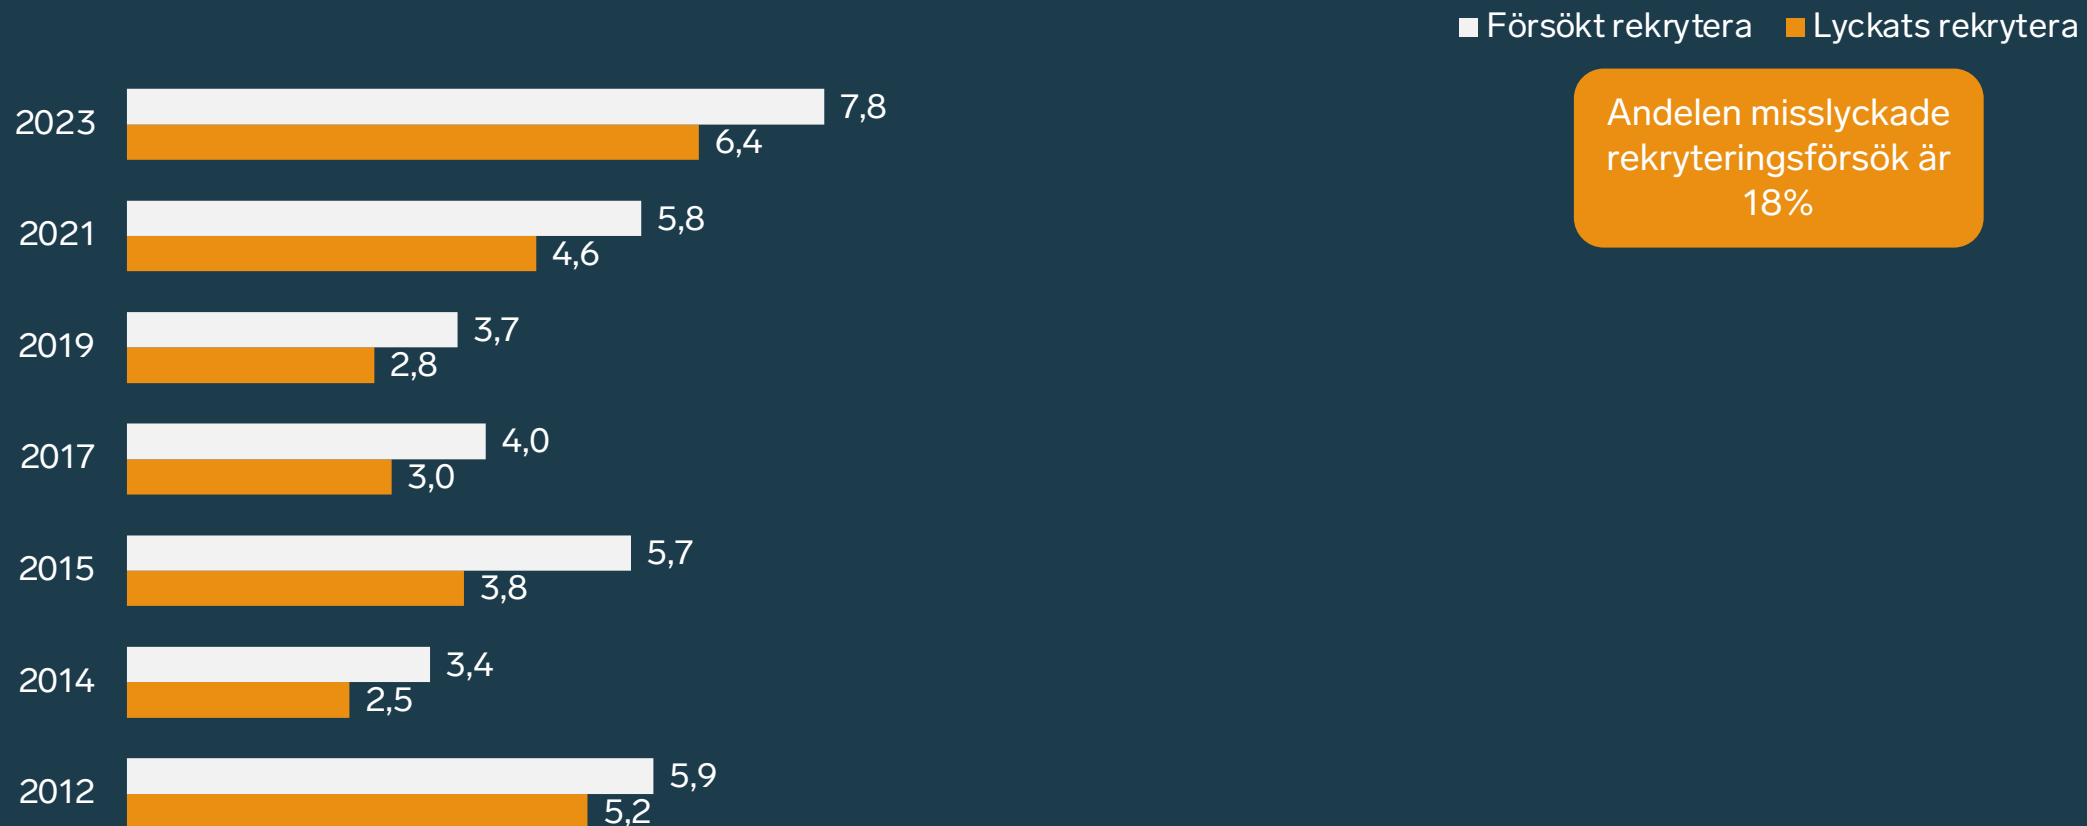

Rekryteringsenkäten 2023

Värmlands län

Rekryteringsförsök senaste 6 månaderna

Försökt vs lyckats rekrytera i Värmlands län

Andelen misslyckade rekryteringsförsök är 18%

Eftersökta utbildningsnivåer

Konsekvenser för företaget pga rekryteringssvårigheter