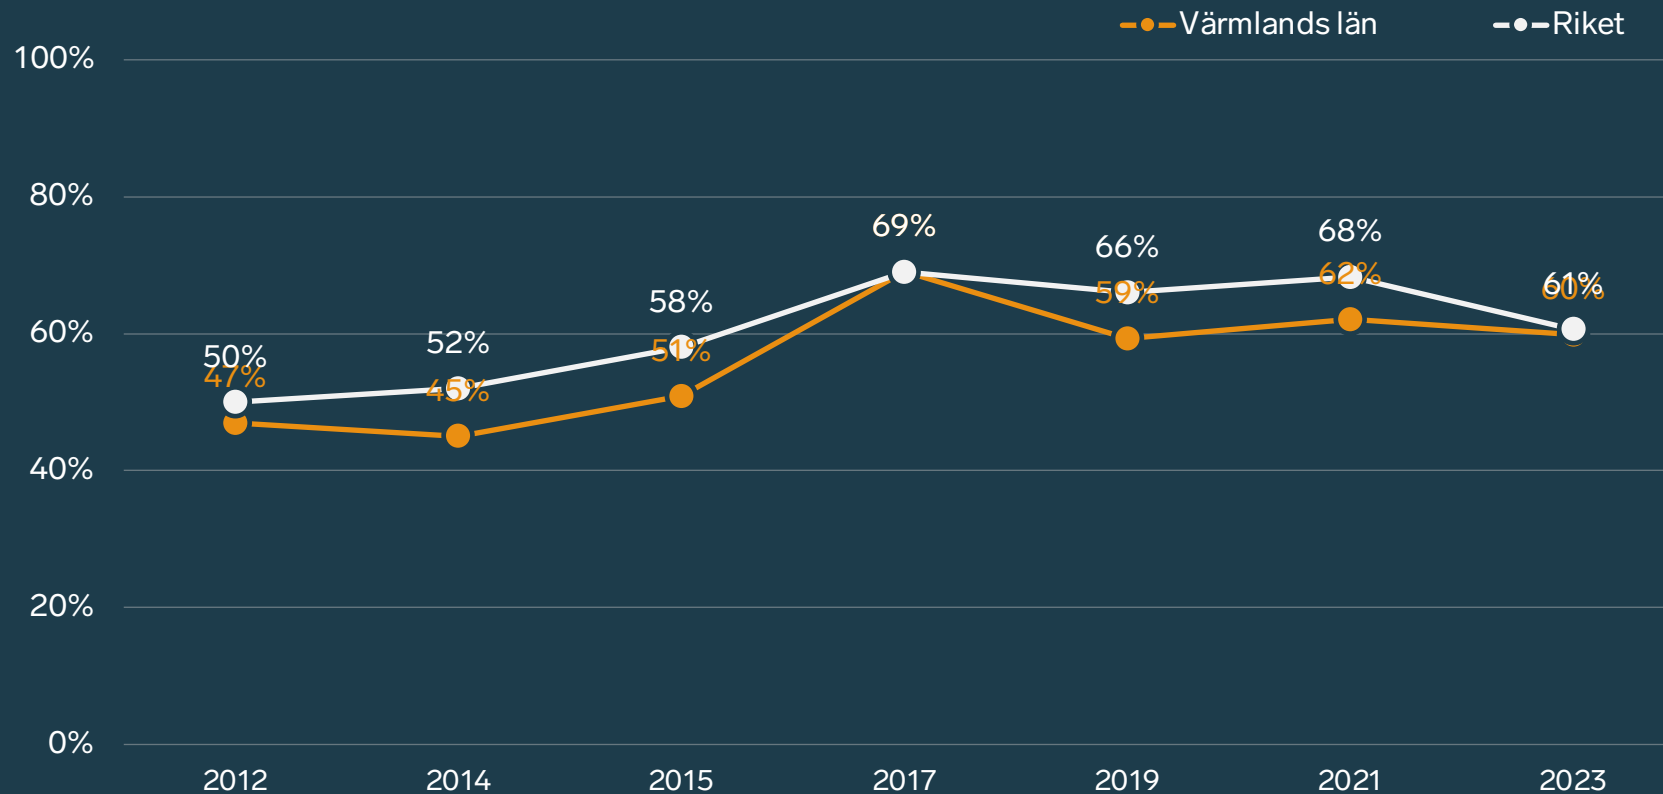

Rekryteringsenkäten 2023

Värmlands län

Rekryteringsförsök senaste 6 månaderna

Försökt vs lyckats rekrytera i Värmlands län

Andelen misslyckade rekryteringsförsök är 18%

Eftersökta utbildningsnivåer

Konsekvenser för företaget pga rekryteringssvårigheter