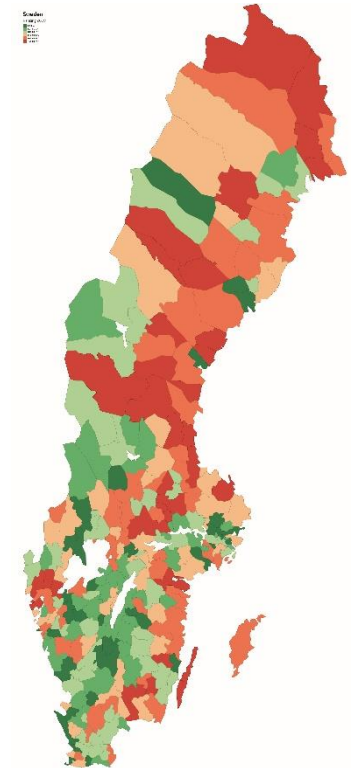

# Ranking 2019 – SKLs Kommungruppsindelning

---

# SKLs kommungruppsindelning

---

- SKLs kommungruppsindelning 2017 som från den 1 januari 2017. Det är en omarbetning av den tidigare kommungruppsindelningen från 2011.
- Kommungruppsindelningen används för att underlätta jämförelser och analyser i olika statistiska sammanhang och är utarbetad på Statistiksektionen, SKL.
- Indelningen består av totalt nio grupper fördelade på tre huvudgrupper, där kommunerna grupperats utifrån vissa kriterier som tätortsstorlek, närhet till större tätort och pendlingsmönster. Dataunderlaget är hämtat från SCB:s olika databaser.

## C6. Mindre stad/tätort

Kommun	Län	Placering	Totalranking 2019
Falkenberg	Halland	1	8
Värnamo	Jönköping	2	36
Skövde	Västra Götaland	3	61
Ystad	Skåne	4	64
Falköping	Västra Götaland	5	65
Mariestad	Västra Götaland	6	66
Ljungby	Kronoberg	7	67
Katrineholm	Södermanland	8	79
Varberg	Halland	9	95
Kristianstad	Skåne	10	136
Avesta	Dalarna	11	138
Kalmar	Kalmar	12	140
Falun	Dalarna	13	185
Nyköping	Södermanland	14	191
Norrtälje	Stockholm	15	196

Kommun	Län	Placering	Totalranking 2019
Oxelösund	Södermanland	28	154
Storfors	Värmland	29	155
Älmhult	Kronoberg	30	157
Tjörn	Västra Götaland	31	162
Hultsfred	Kalmar	32	176
Ronneby	Blekinge	33	183
Olofström	Blekinge	34	184
Tibro	Västra Götaland	35	188
Tidaholm	Västra Götaland	36	193
Hjo	Västra Götaland	37	199
Simrishamn	Skåne	38	211
Boxholm	Östergötland	39	218
Skinnskatteberg	Västmanland	40	222
Vingåker	Södermanland	41	239
Gullspång	Västra Götaland	42	247
Osby	Skåne	43	248
Nordanstig	Gävleborg	44	255
Orust	Västra Götaland	45	257
Mörbylånga	Kalmar	46	264
Munkedal	Västra Götaland	47	268
Högsby	Kalmar	48	272
Hedemora	Dalarna	49	274
Fagersta	Västmanland	50	283
Norberg	Västmanland	51	285
Emmaboda	Kalmar	52	287